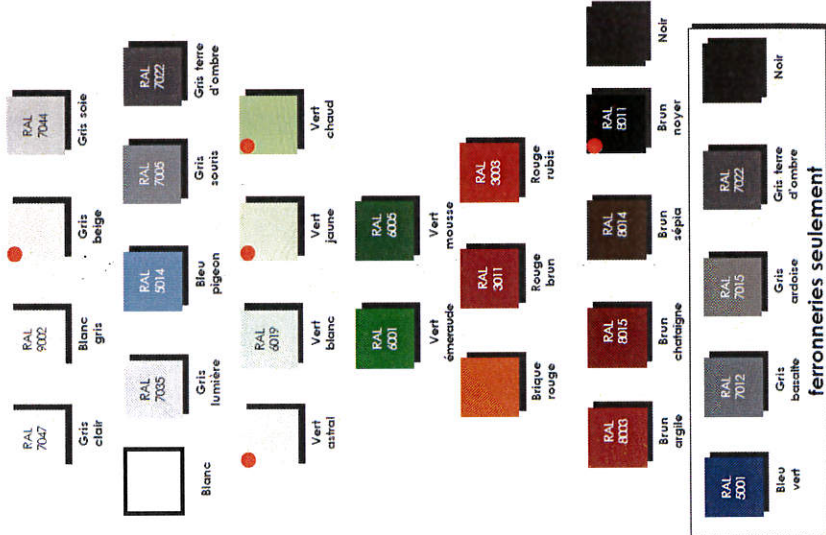

Partie 4 :- Colorithèque

Partie 3 : Colorithèque

ADOPTER LES COULEURS LOCALES

POUR LES FAÇADES

pour les couleurs exactes se référer à la colorithèque
 ● *Echantillons non présents dans la colorithèque*

Opérations d'aménagements et activités seulement

POUR LES MENUISERIES ET FERRONNERIES

ferronneries seulement

QUELQUES HARMONIES POSSIBLES

à éviter association de couleur à connotation provençale